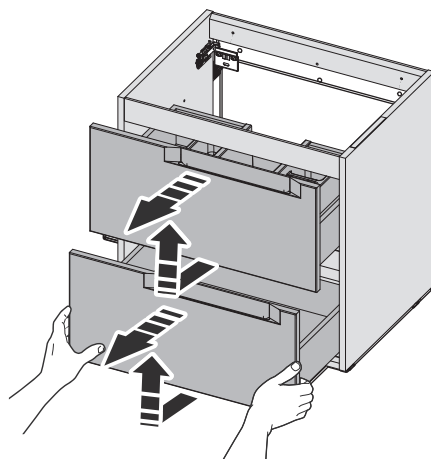

mm		
	X	A	B
A857704...	485	353	243
A857705...	585	453	293
A857706...	685	553	343
A857707...	785	653	393

1

2