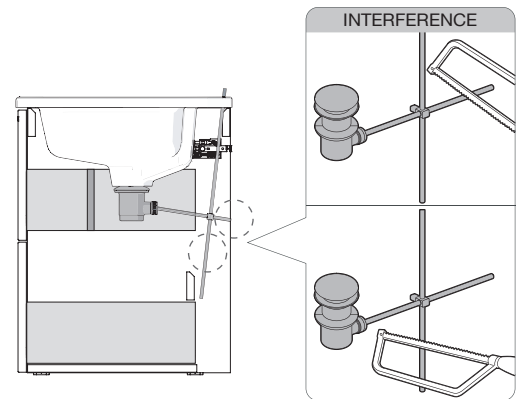

Roca

VANITY UNIT 2DW CPT

	mm		
	X	Y	Z
A857704...	485	565	375
A857705...	585	565	375
A857706...	685	565	375
A857707...	785	565	375

	mm		
	X	A	B
A857704...	485	353	243
A857705...	585	453	293
A857706...	685	553	343
A857707...	785	653	393

1

2

3

4

4

5