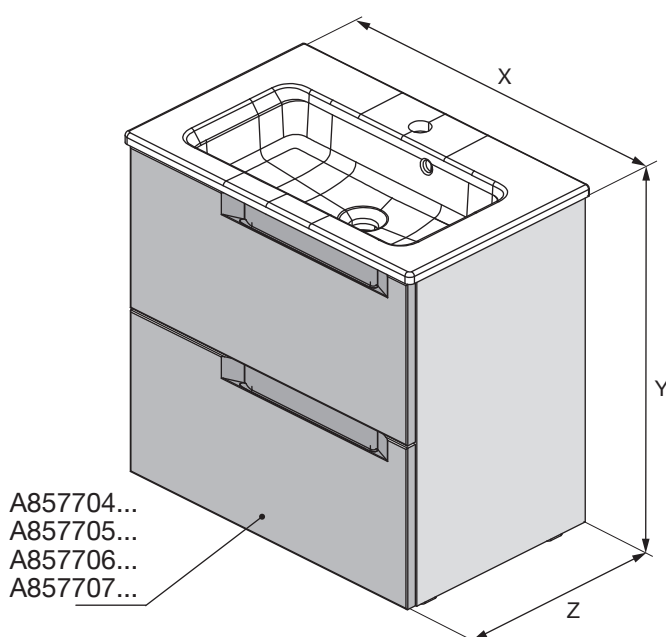

Roca

VANITY UNIT 2DW CPT

	mm		
	X	Y	Z
A857704...	485	565	375
A857705...	585	565	375
A857706...	685	565	375
A857707...	785	565	375

	mm		
	X	A	B
A857704...	485	353	243
A857705...	585	453	293
A857706...	685	553	343
A857707...	785	653	393

1

2

3

4

4

5