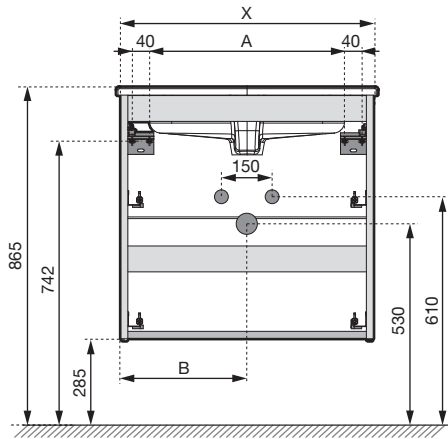

Roca

VANITY UNIT 2DW CPT

	mm		
	X	Y	Z
A857704...	485	565	375
A857705...	585	565	375
A857706...	685	565	375
A857707...	785	565	375

	mm		
	X	A	B
A857704...	485	353	243
A857705...	585	453	293
A857706...	685	553	343
A857707...	785	653	393

1

2

3

4

4

5