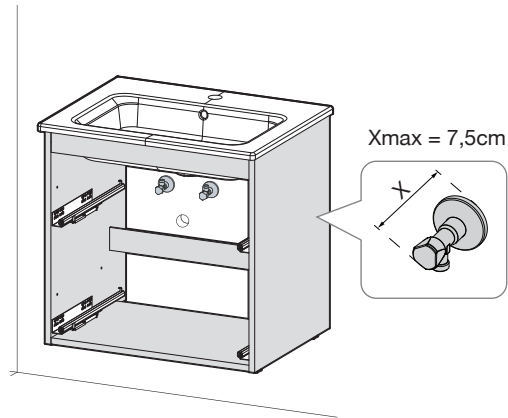

Roca

VANITY UNIT 2DW CPT

	mm		
	X	Y	Z
A857704...	485	565	375
A857705...	585	565	375
A857706...	685	565	375
A857707...	785	565	375

	mm		
	X	A	B
A857704...	485	353	243
A857705...	585	453	293
A857706...	685	553	343
A857707...	785	653	393

1

2

3

4

4

5