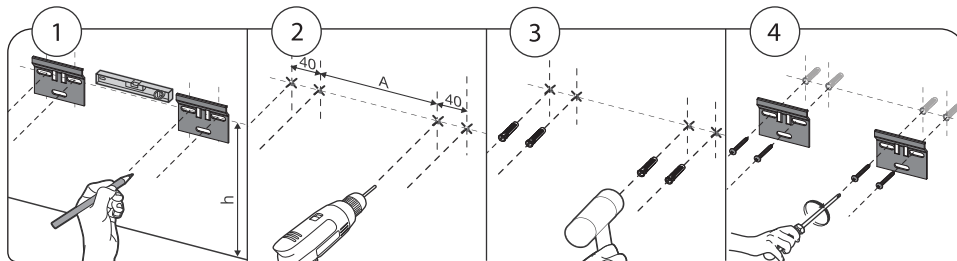

mm		
	X	A	B
A857704...	485	353	243
A857705...	585	453	293
A857706...	685	553	343
A857707...	785	653	393

1