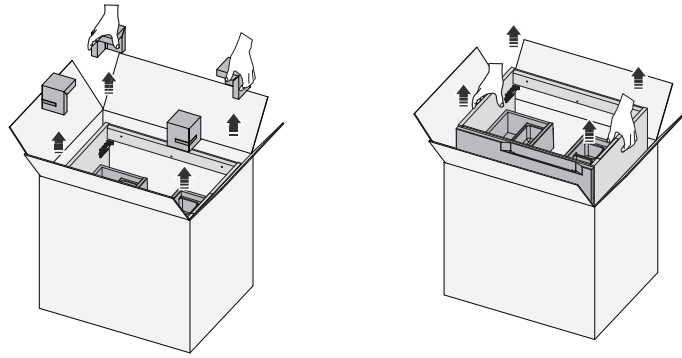

Roca

VANITY UNIT 2DW CPT

	mm		
	X	Y	Z
A857704...	485	565	375
A857705...	585	565	375
A857706...	685	565	375
A857707...	785	565	375

	mm		
	X	A	B
A857704...	485	353	243
A857705...	585	453	293
A857706...	685	553	343
A857707...	785	653	393