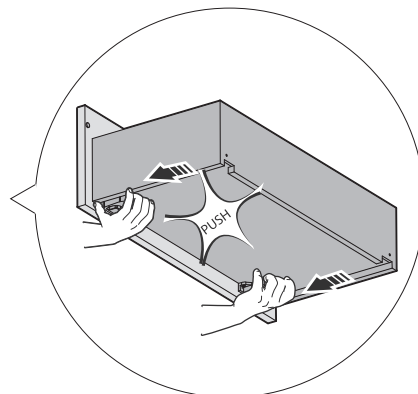

mm		
	X	A	B
A857704...	485	353	243
A857705...	585	453	293
A857706...	685	553	343
A857707...	785	653	393

1

2