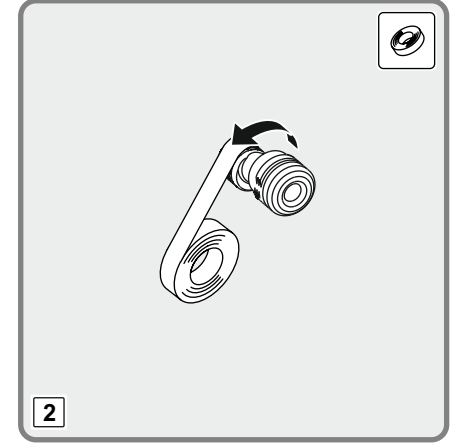

- 1-The mixer with the mechanical mixing for the sink, with the visible composite body connected to the horizontal surface with the double holes, without the direction changers, the flow with the movable outlet, CLASS and acoustics group; GRUP 1 B (MODEL: Minimax S Series)
- 2- The mixer with the mechanical mixing for the sink, with the visible body, connected to the horizontal surface with a single hole, without the direction changers, the flow class with the fixed outlet, Acoustics Group; GRUP 1 B (Model: Memoria Series, Brava Series, T4 Series, Style - S Series, Nest Trendy Series, Matrix Series, Z-Line Series, Q-Line Series, X-Line Series, Flo S Series, Minimax S Series, Axe S Series, Dynamic S Series, Solid S Series, Bliss Series)
- 3- The mixer with the mechanical mixing for the bathroom /shower the invisible (embedded) body, connected to the horizontal surface with the several holes with the direction changer, the fixed outlet flow class and acoustics group; GRUP 1 C/A (Model: Memoria Series, Brava Series, T4 Series, Style - S Series, Nest Trendy Series, Matrix Series, Z - Line Series, Pure Series, Q - Line Series, X - Line Series, Flo S Series, Minimax S Series, Axe S Series, Dynamic S Series, Solid S Series, Bliss Series)
- 4- The mixer with the mechanical mixing for the bathroom / shower, the invisible body, connected to horizontal surface with the several holes, with the direction changer, the flow class with the fixed outlet Acoustics group; GRUP 1 C/A (Model: Memoria Series, Brava Series, T4 Series, Style - S Series, Nest Trendy Series, Matrix Series, Z - Line Series, Pure Series, Q - Line Series, X - Line Series, Flo S Series, Minimax S Series, Axe S Series, Dynamic S Series, Solid S Series, Bliss Series)
- 5- The mixer with the mechanical mixing for the bathroom, the visible composite body, connected to horizontal surface with a single hole, without the direction changer, the flow class with the jagless outlet and Acoustics Group; GRUP 1 A (Model: Brava Acoustics Group, Nest Trendy Series, Matrix Series, Z-Line Series, X-Line Series, Flo S Series, Minimax S Series, Axe S Series, Dynamic S Series, Solid S Series, Bliss Series)
- 6- The mixer with the mechanical mixing for the sink, the visible composite body connected to horizontal surface with a single hole, without the direction changer, the flow class with movable outlet Acoustics Group; GRUP 1 B (Model: Brava Series, Nest Trendy Series, Z - Line Series, Style - S Series, Q - Line Series, X Line Series, Flo S Series, Minimax S Series, Axe S Series, Dynamic S Series, Solid S Series, Bliss Series, İlia Series (Industrial) Split dual-flow, Maestro pull-down, Maestro pull-out, Harmony XL pull-out, Harmony pull-out, Single Serisi)
- 7- The mixer with the mechanical mixing for the sink, the visible body connected to horizontal surface with a single hole, without the direction changer, the flow class with the movable outlet Acoustics group; GRUP 1 B (Model: Z - Line Series, X Line Series, Flo S Series, Minimax S Series, Axe S Series, Dynamic S Series, Solid S Series, Bliss Series)