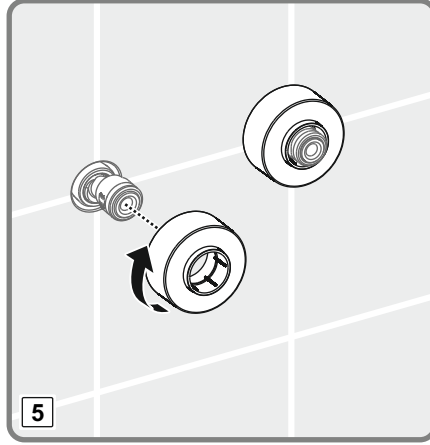

SICAKLIK VE DEBI AYARI TEMPERATURE & FLOW RATE ADJUSTMENT

*Isı ve debi ayarlama özelliği sadece belirli modellerde bulunmaktadır.

*The feature of temperature and flow rate adjustment is valid for certain models.