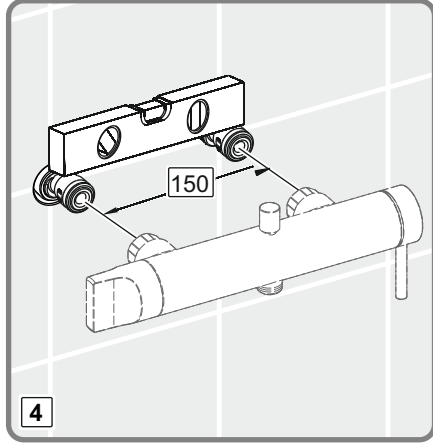

SICAKLIK VE DEBI AYARI TEMPERATURE & FLOW RATE ADJUSTMENT

*Isı ve debi ayarlama özelliği sadece belirli modellerde bulunmaktadır.

*The feature of temperature and flow rate adjustment is valid for certain models.